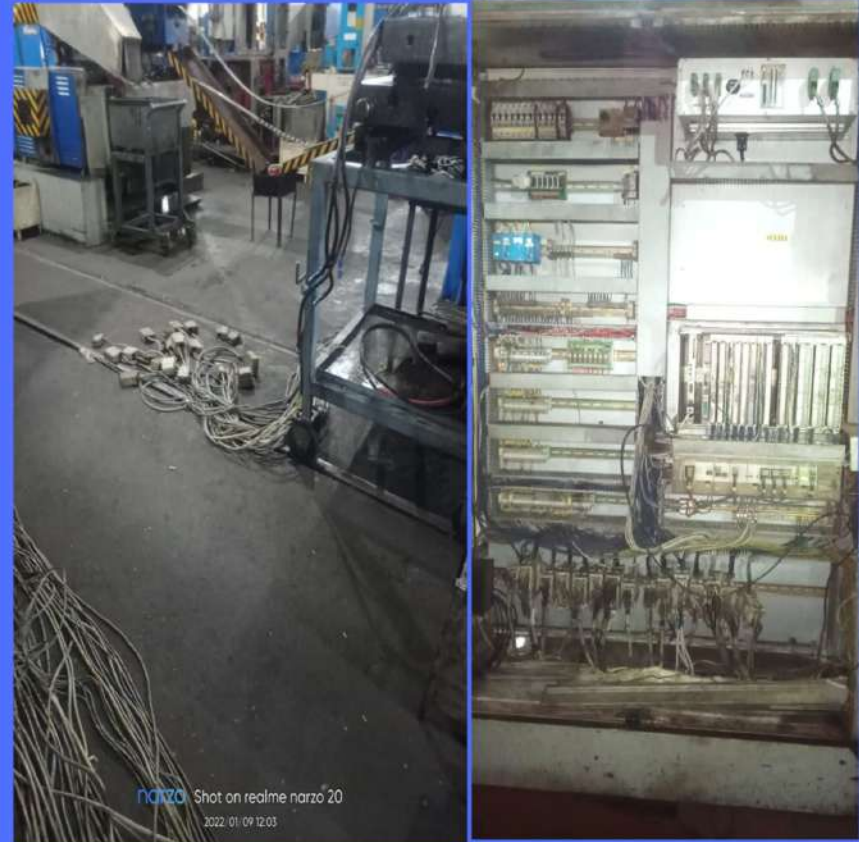

**NEW SWAN AUTOCOMP PVT LTD
FEINTOOL 630 TON LUDHIANA
NOV 2021**

BEFORE RATROFIT SIEMENS S5